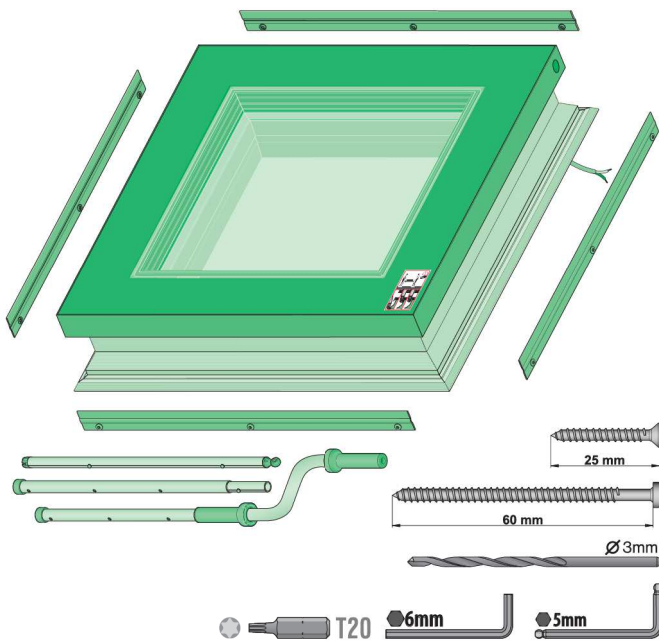

DMF

<http://www.fakro.com/download/film-installation-instructions/roof-windows/>

NC 1BA IM/DMF/02.07.2018/F

DMF

60x60
60x90
70x70
80x80
90x90
90x120
100x100
120x120
100x150

DMF

140x140
120x220

XRD
XRD/W

DMF

DMF	A	B	S	L
	[mm]		[mm]	
60x60	600-650	600-650	820	820
60x90	600-650	900-950	820	1120
70x70	700-750	700-750	920	920
80x80	800-850	800-850	1020	1020
90x90	900-950	900-950	1120	1120
90x120	900-950	1200-1250	1120	1420
100x100	1000-1050	1000-1050	1220	1220
120x120	1200-1250	1200-1250	1420	1420
140x140	1400-1450	1400-1450	1620	1620
100x150	1000-1050	1500-1550	1220	1720
120x220	1200-1250	2200-2250	1420	2420