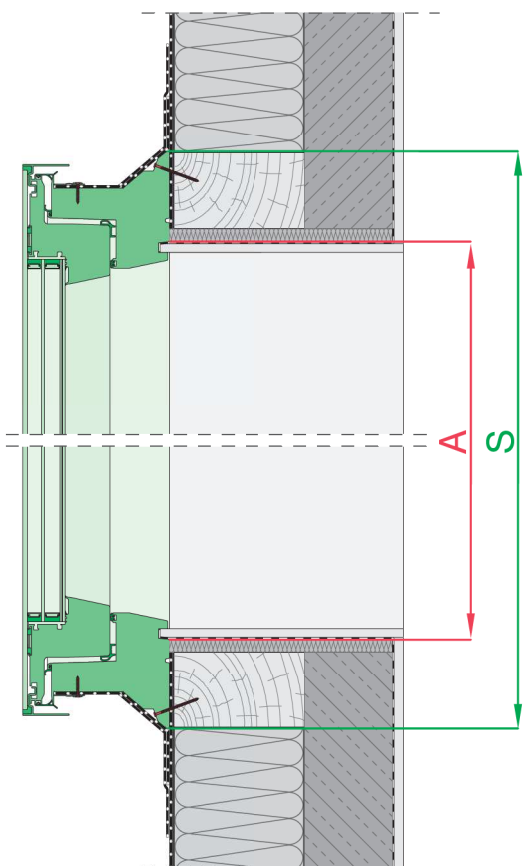

DMF

<http://www.fakro.com/download/film-installation-instructions/roof-windows/>

NC 1BA IM/DMF/02.07.2018/F

DMF

60x60
60x90
70x70
80x80
90x90
90x120
100x100
120x120
100x150

DMF

140x140
120x220

XRD
XRD/W

DMF

DMF	A	B	S	L
	[mm]		[mm]	
60x60	600-650	600-650	820	820
60x90	600-650	900-950	820	1120
70x70	700-750	700-750	920	920
80x80	800-850	800-850	1020	1020
90x90	900-950	900-950	1120	1120
90x120	900-950	1200-1250	1120	1420
100x100	1000-1050	1000-1050	1220	1220
120x120	1200-1250	1200-1250	1420	1420
140x140	1400-1450	1400-1450	1620	1620
100x150	1000-1050	1500-1550	1220	1720
120x220	1200-1250	2200-2250	1420	2420

60x60
60x90
70x70
80x80
90x90
90x120
100x100
120x120
100x150

1

2

3

5b

1

2

3