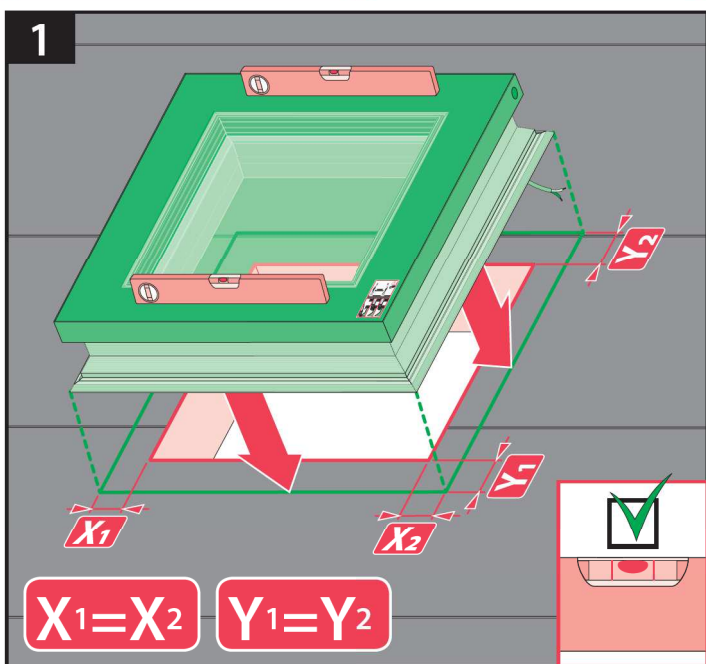

DMF

<http://www.fakro.com/download/film-installation-instructions/roof-windows/>

NC 1BA IM/DMF/02.07.2018/F

DMF

60x60
60x90
70x70
80x80
90x90
90x120
100x100
120x120
100x150

DMF

140x140
120x220

XRD
XRD/W

DMF

DMF	A	B	S	L
	[mm]		[mm]	
60x60	600-650	600-650	820	820
60x90	600-650	900-950	820	1120
70x70	700-750	700-750	920	920
80x80	800-850	800-850	1020	1020
90x90	900-950	900-950	1120	1120
90x120	900-950	1200-1250	1120	1420
100x100	1000-1050	1000-1050	1220	1220
120x120	1200-1250	1200-1250	1420	1420
140x140	1400-1450	1400-1450	1620	1620
100x150	1000-1050	1500-1550	1220	1720
120x220	1200-1250	2200-2250	1420	2420