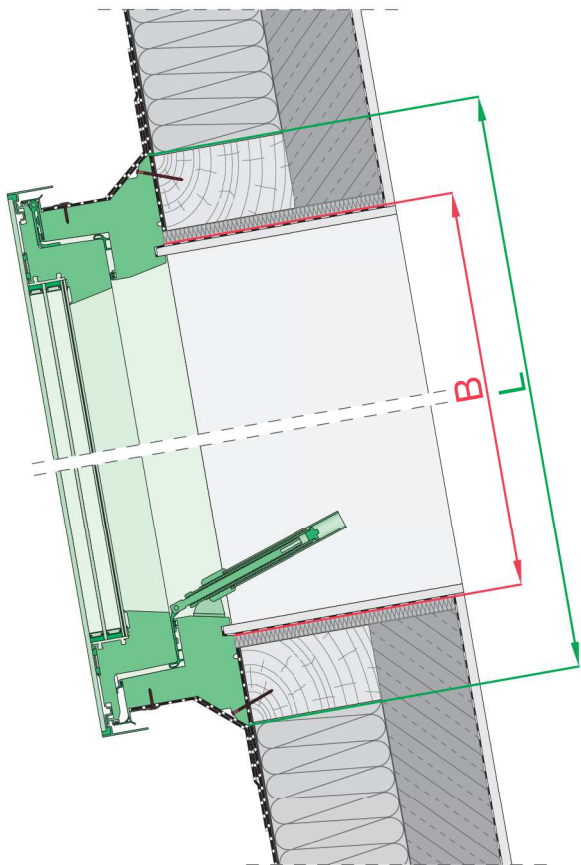

DMF

<http://www.fakro.com/download/film-installation-instructions/roof-windows/>

NC 1BA IM/DMF/02.07.2018/F

DMF

60x60
60x90
70x70
80x80
90x90
90x120
100x100
120x120
100x150

DMF

140x140
120x220

XRD
XRD/W

DMF

DMF	A	B	S	L
	[mm]		[mm]	
60x60	600-650	600-650	820	820
60x90	600-650	900-950	820	1120
70x70	700-750	700-750	920	920
80x80	800-850	800-850	1020	1020
90x90	900-950	900-950	1120	1120
90x120	900-950	1200-1250	1120	1420
100x100	1000-1050	1000-1050	1220	1220
120x120	1200-1250	1200-1250	1420	1420
140x140	1400-1450	1400-1450	1620	1620
100x150	1000-1050	1500-1550	1220	1720
120x220	1200-1250	2200-2250	1420	2420

60x60
60x90
70x70
80x80
90x90
90x120
100x100
120x120
100x150

1

2

3

5b

1

2

3