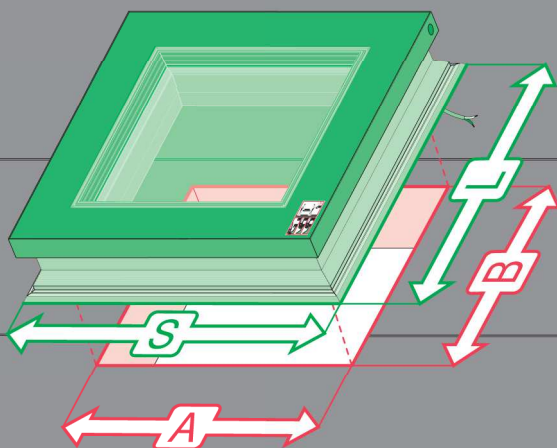

DMF

<http://www.fakro.com/download/film-installation-instructions/roof-windows/>

NC 1BA IM/DMF/02.07.2018/F

DMF

60x60
60x90
70x70
80x80
90x90
90x120
100x100
120x120
100x150

DMF

140x140
120x220

XRD
XRD/W

DMF

DMF	A	B	S	L
	[mm]		[mm]	
60x60	600-650	600-650	820	820
60x90	600-650	900-950	820	1120
70x70	700-750	700-750	920	920
80x80	800-850	800-850	1020	1020
90x90	900-950	900-950	1120	1120
90x120	900-950	1200-1250	1120	1420
100x100	1000-1050	1000-1050	1220	1220
120x120	1200-1250	1200-1250	1420	1420
140x140	1400-1450	1400-1450	1620	1620
100x150	1000-1050	1500-1550	1220	1720
120x220	1200-1250	2200-2250	1420	2420