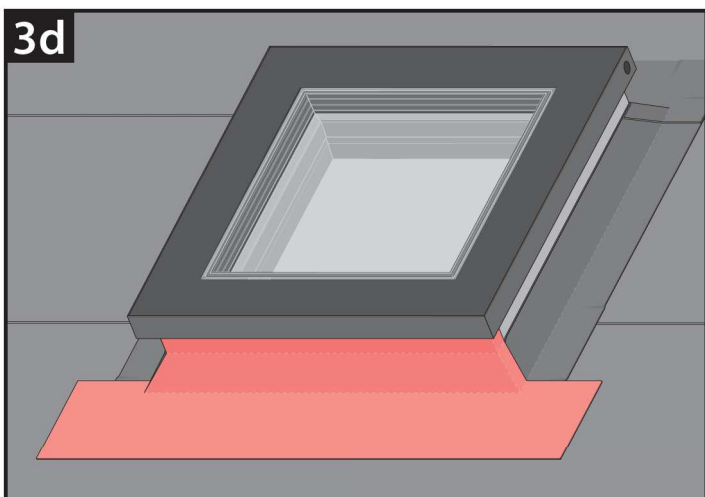

DMF

<http://www.fakro.com/download/film-installation-instructions/roof-windows/>

NC 1BA IM/DMF/02.07.2018/F

DMF

60x60
60x90
70x70
80x80
90x90
90x120
100x100
120x120
100x150

DMF

140x140
120x220

XRD
XRD/W

DMF

DMF	A	B	S	L
	[mm]		[mm]	
60x60	600-650	600-650	820	820
60x90	600-650	900-950	820	1120
70x70	700-750	700-750	920	920
80x80	800-850	800-850	1020	1020
90x90	900-950	900-950	1120	1120
90x120	900-950	1200-1250	1120	1420
100x100	1000-1050	1000-1050	1220	1220
120x120	1200-1250	1200-1250	1420	1420
140x140	1400-1450	1400-1450	1620	1620
100x150	1000-1050	1500-1550	1220	1720
120x220	1200-1250	2200-2250	1420	2420