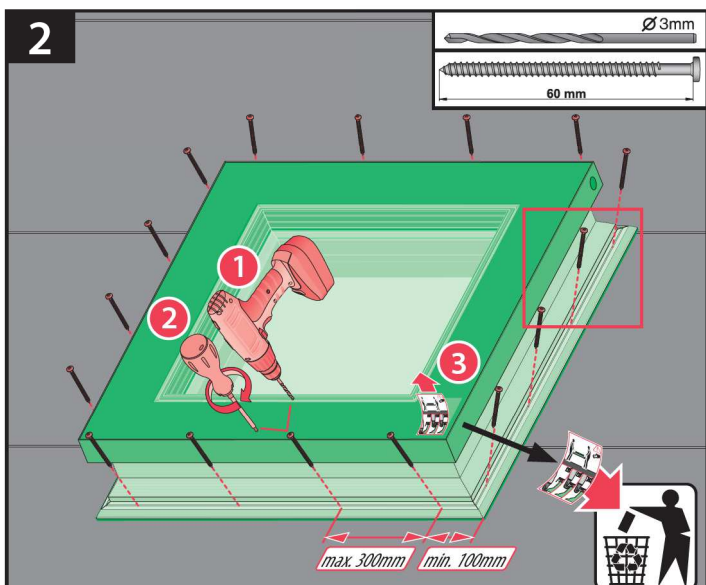

DMF

<http://www.fakro.com/download/film-installation-instructions/roof-windows/>

NC 1BA IM/DMF/02.07.2018/F

DMF

60x60
60x90
70x70
80x80
90x90
90x120
100x100
120x120
100x150

DMF

140x140
120x220

XRD
XRD/W

DMF

DMF	A	B	S	L
	[mm]		[mm]	
60x60	600-650	600-650	820	820
60x90	600-650	900-950	820	1120
70x70	700-750	700-750	920	920
80x80	800-850	800-850	1020	1020
90x90	900-950	900-950	1120	1120
90x120	900-950	1200-1250	1120	1420
100x100	1000-1050	1000-1050	1220	1220
120x120	1200-1250	1200-1250	1420	1420
140x140	1400-1450	1400-1450	1620	1620
100x150	1000-1050	1500-1550	1220	1720
120x220	1200-1250	2200-2250	1420	2420