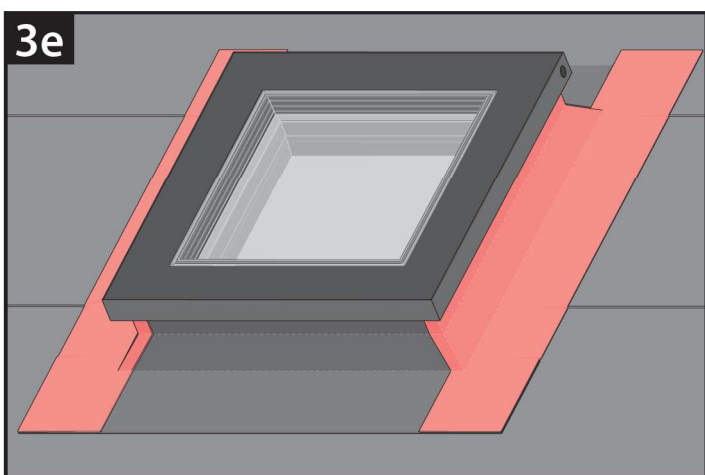

DMF

<http://www.fakro.com/download/film-installation-instructions/roof-windows/>

NC 1BA IM/DMF/02.07.2018/F

DMF

60x60
60x90
70x70
80x80
90x90
90x120
100x100
120x120
100x150

DMF

140x140
120x220

XRD
XRD/W

DMF

DMF	A	B	S	L
	[mm]		[mm]	
60x60	600-650	600-650	820	820
60x90	600-650	900-950	820	1120
70x70	700-750	700-750	920	920
80x80	800-850	800-850	1020	1020
90x90	900-950	900-950	1120	1120
90x120	900-950	1200-1250	1120	1420
100x100	1000-1050	1000-1050	1220	1220
120x120	1200-1250	1200-1250	1420	1420
140x140	1400-1450	1400-1450	1620	1620
100x150	1000-1050	1500-1550	1220	1720
120x220	1200-1250	2200-2250	1420	2420